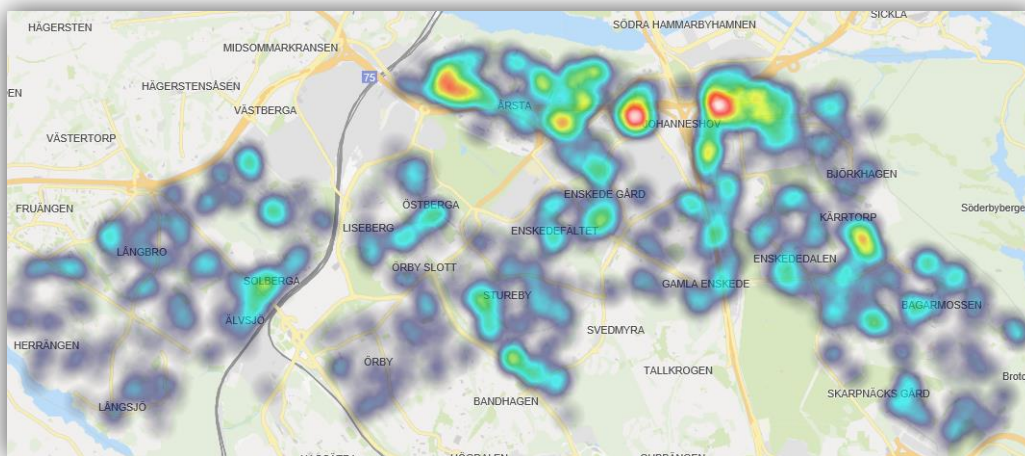

Lpo Globens ansvarsområde

För Grannsamverkan

Daniel Granström, Kommunpolis i LPO Globen

Statistik

Nedan följer statistik över bostadsinbrott och försök till bostadsinbrott inom Lpo Globen. I Lpo Globen ingår stadsdelsområdena Skarpnäck, Enskede-Årsta (Vantör tillhör Lpo Farsta) samt Älvsjö. Statistiken kan ha små felmarginaler beroende på olika saker men ingen av dessa ger bedömt några större variationer för inbrotten.

Heatmap som visar var inbrotten begåtts som mest under åren 2015-2018. Ju "varmare" (dvs rödare) färg, ju fler anmälda brott på platsen.

Heatmap som visar var inbrotten begåtts som mest under 2018. Ju "varmare" (dvs rödare) färg, ju fler anmälda brott på platsen. Vissa variationer kan ses jämfört med kartan för flera år i rad men de liknar varandra ganska väl.