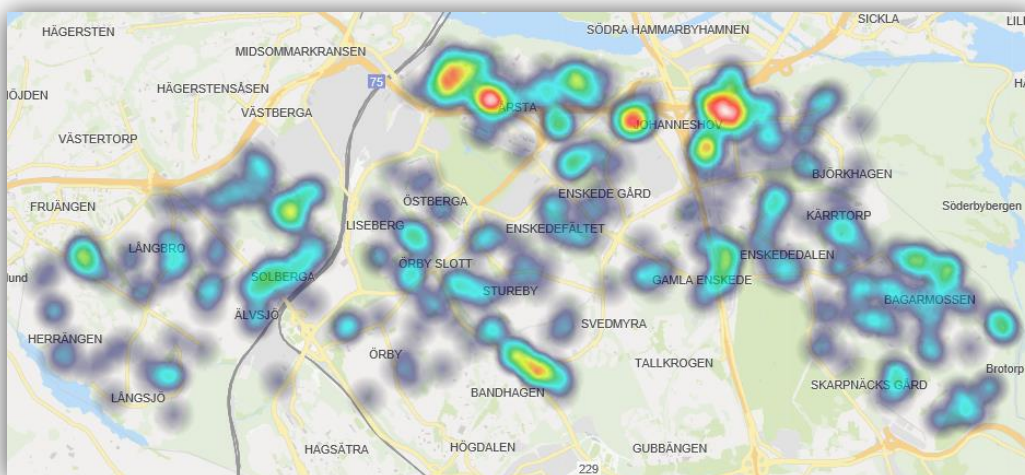

Lpo Globens ansvarsområde

För Grannsamverkan

Daniel Granström, Kommunpolis i LPO Globen

Statistik

Nedan följer statistik över bostadsinbrott och försök till bostadsinbrott inom Lpo Globen. I Lpo Globen ingår stadsdelsområdena Skarpnäck, Enskede-Årsta (Vantör tillhör Lpo Farsta) samt Älvsjö. Statistiken kan ha små felmarginaler beroende på olika saker men ingen av dessa ger bedömt några större variationer för inbrotten.

Heatmap som visar var inbrotten begåtts som mest under åren 2015-2018. Ju "varmare" (dvs rödare) färg, ju fler anmälda brott på platsen.

Heatmap som visar var inbrotten begåtts som mest under 2018. Ju "varmare" (dvs rödare) färg, ju fler anmälda brott på platsen. Vissa variationer kan ses jämfört med kartan för flera år i rad men de liknar varandra ganska väl.